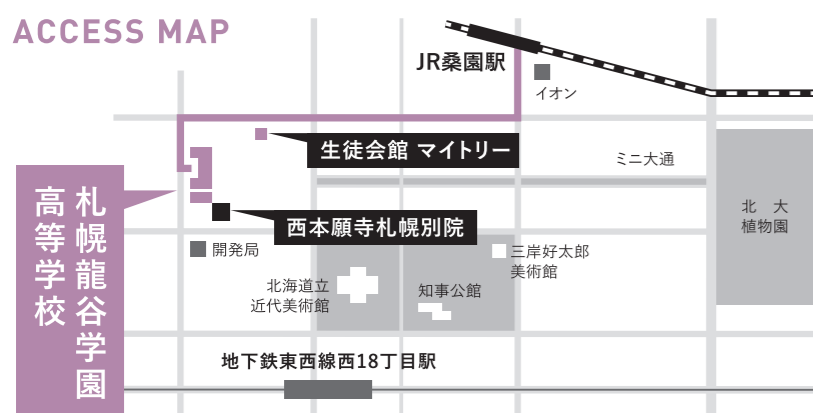

入試個別相談(希望者)

12:00 ●

※当日の時間は前後する場合がございます。

ACCESS MAP

本校までのアクセスは、地下鉄、JR、バス、
市電などが利用でき、とても便利です。

- 地下鉄東西線「西18丁目」駅より徒歩8分
- JR「桑園」駅から登下校時スクールバス運行(約5分)
- JR「手稲」駅、「新札幌」駅から20分以内
JR「あいの里教育大」駅から30分
JR「江別」駅から約30分で通学できます